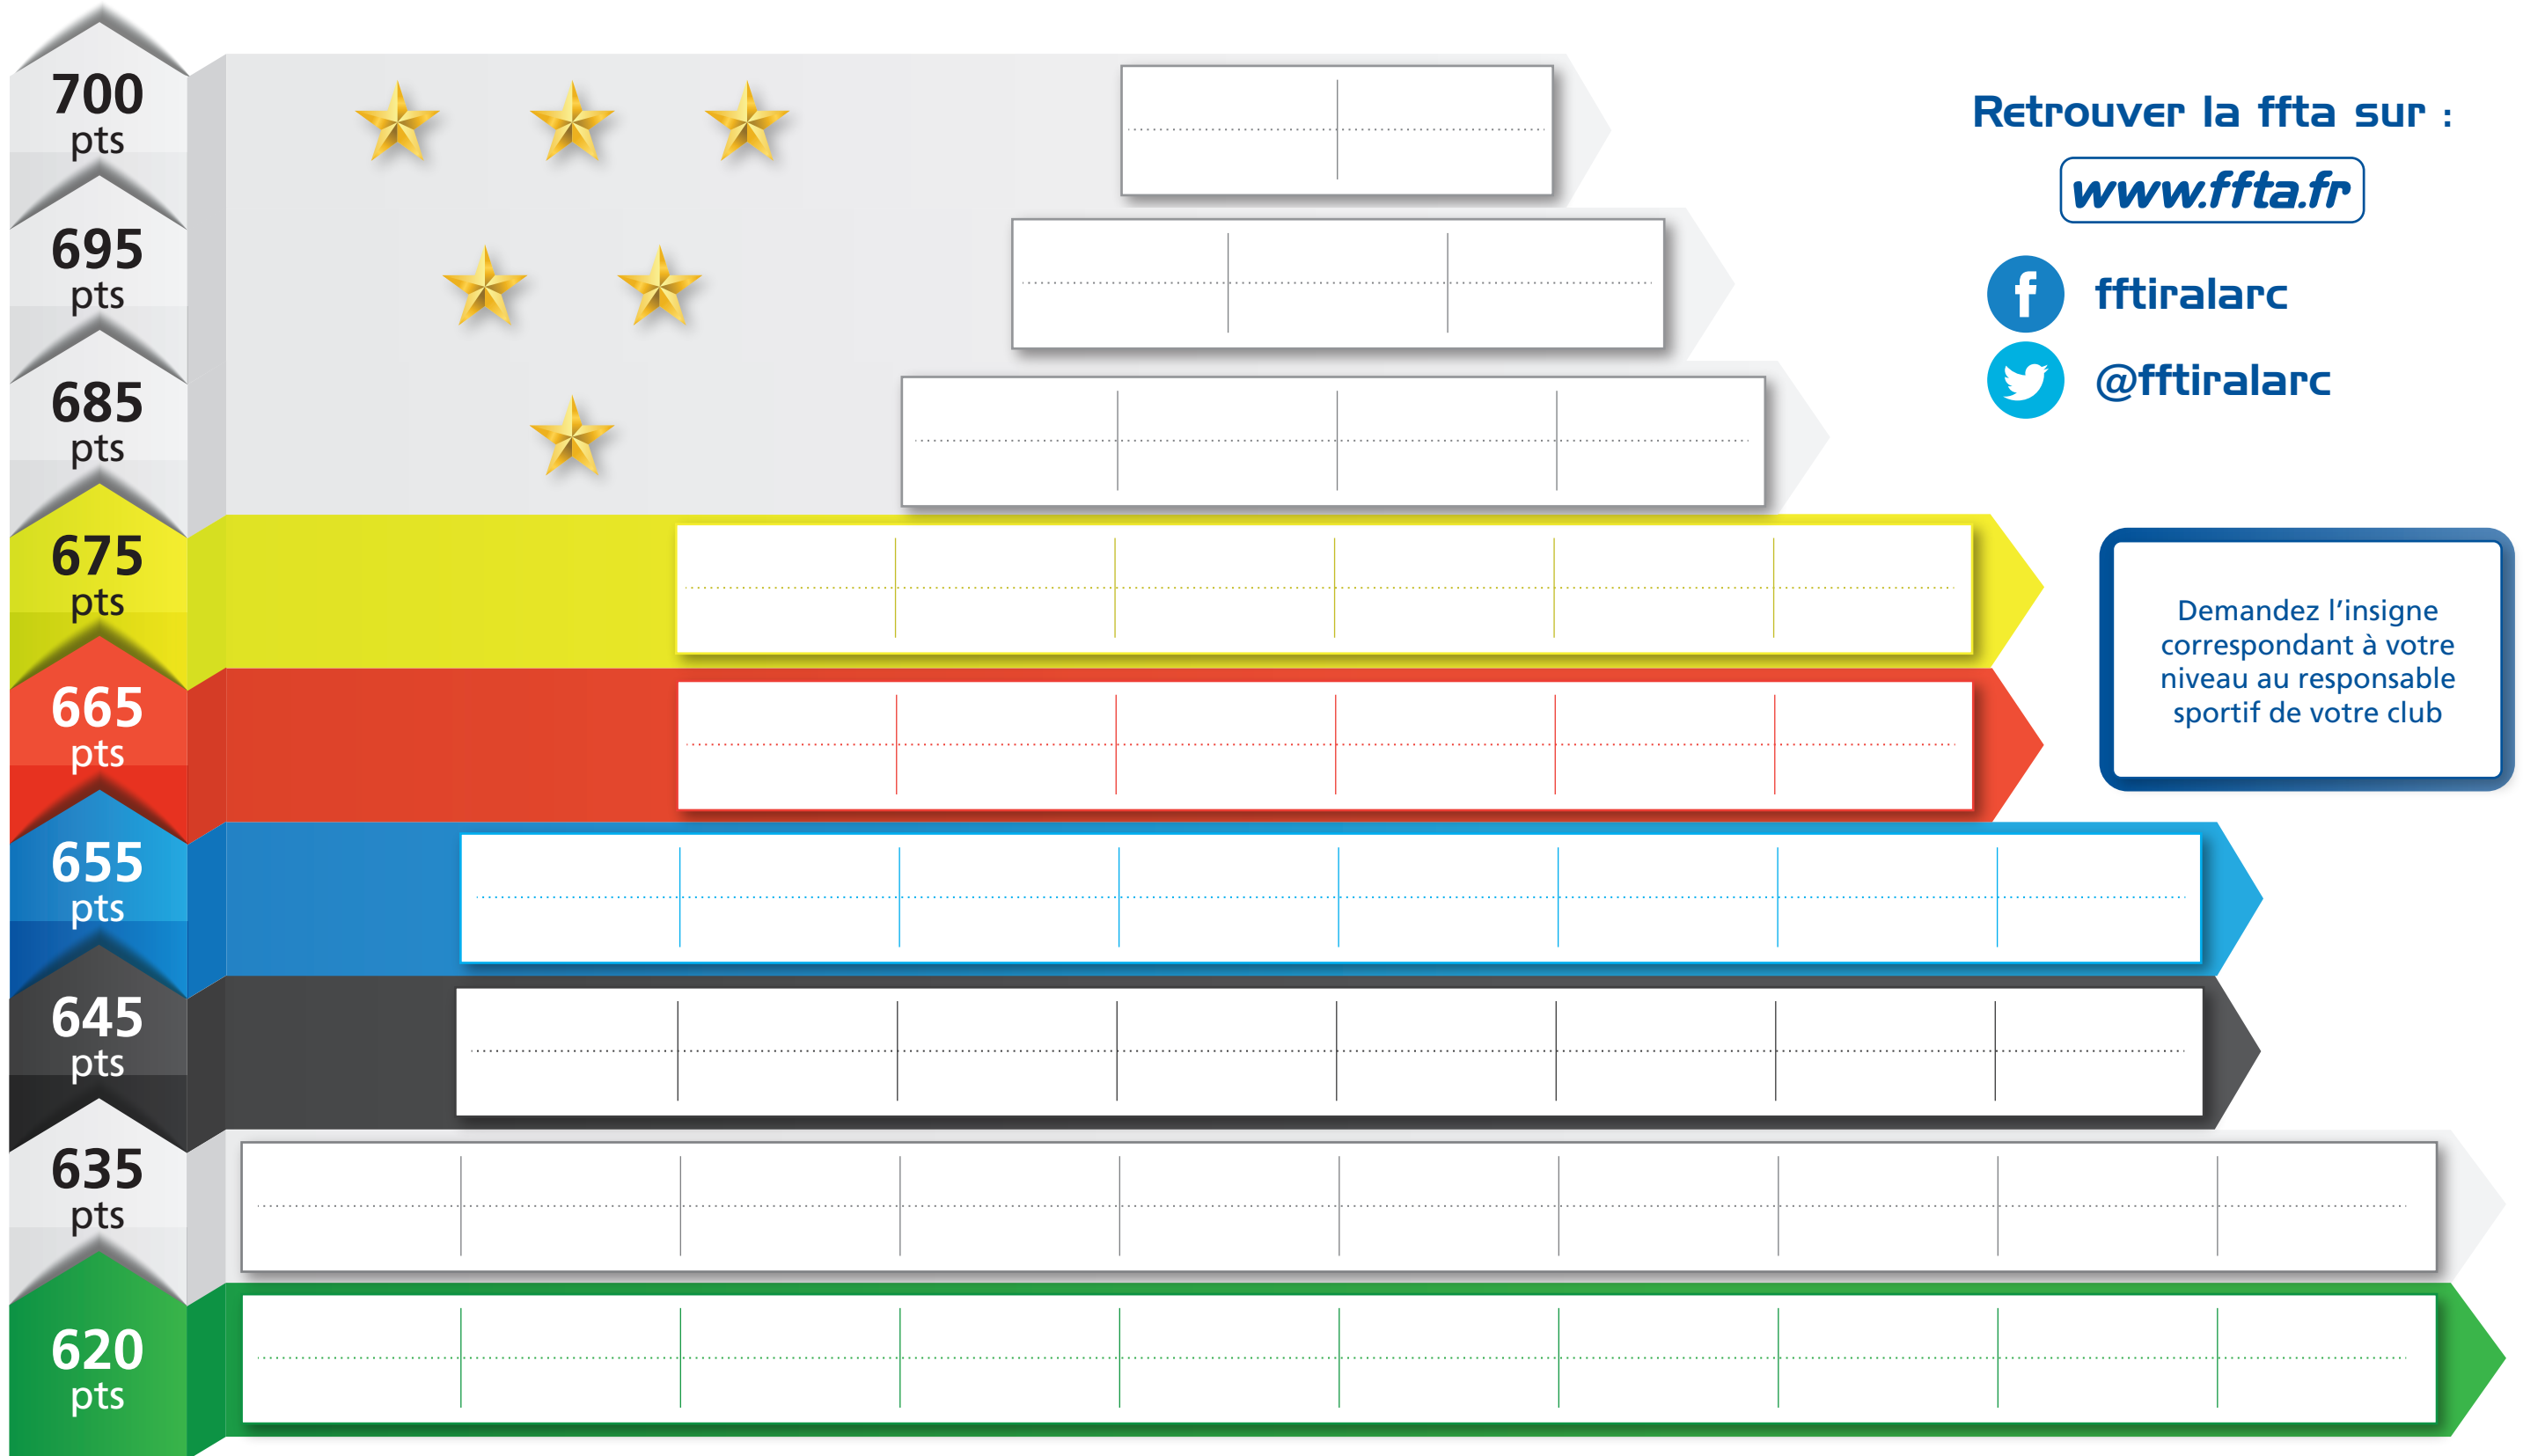

DISTINCTIONS FÉDÉRALES EN COMPÉTITION TIR FITA ARC À POULIES

ARCHERS DU CLUB :

Retrouver la ffta sur :

www.ffta.fr

[fftiralarc](https://www.facebook.com/fftiralarc)

[@fftiralarc](https://twitter.com/fftiralarc)

Demandez l'insigne correspondant à votre niveau au responsable sportif de votre club