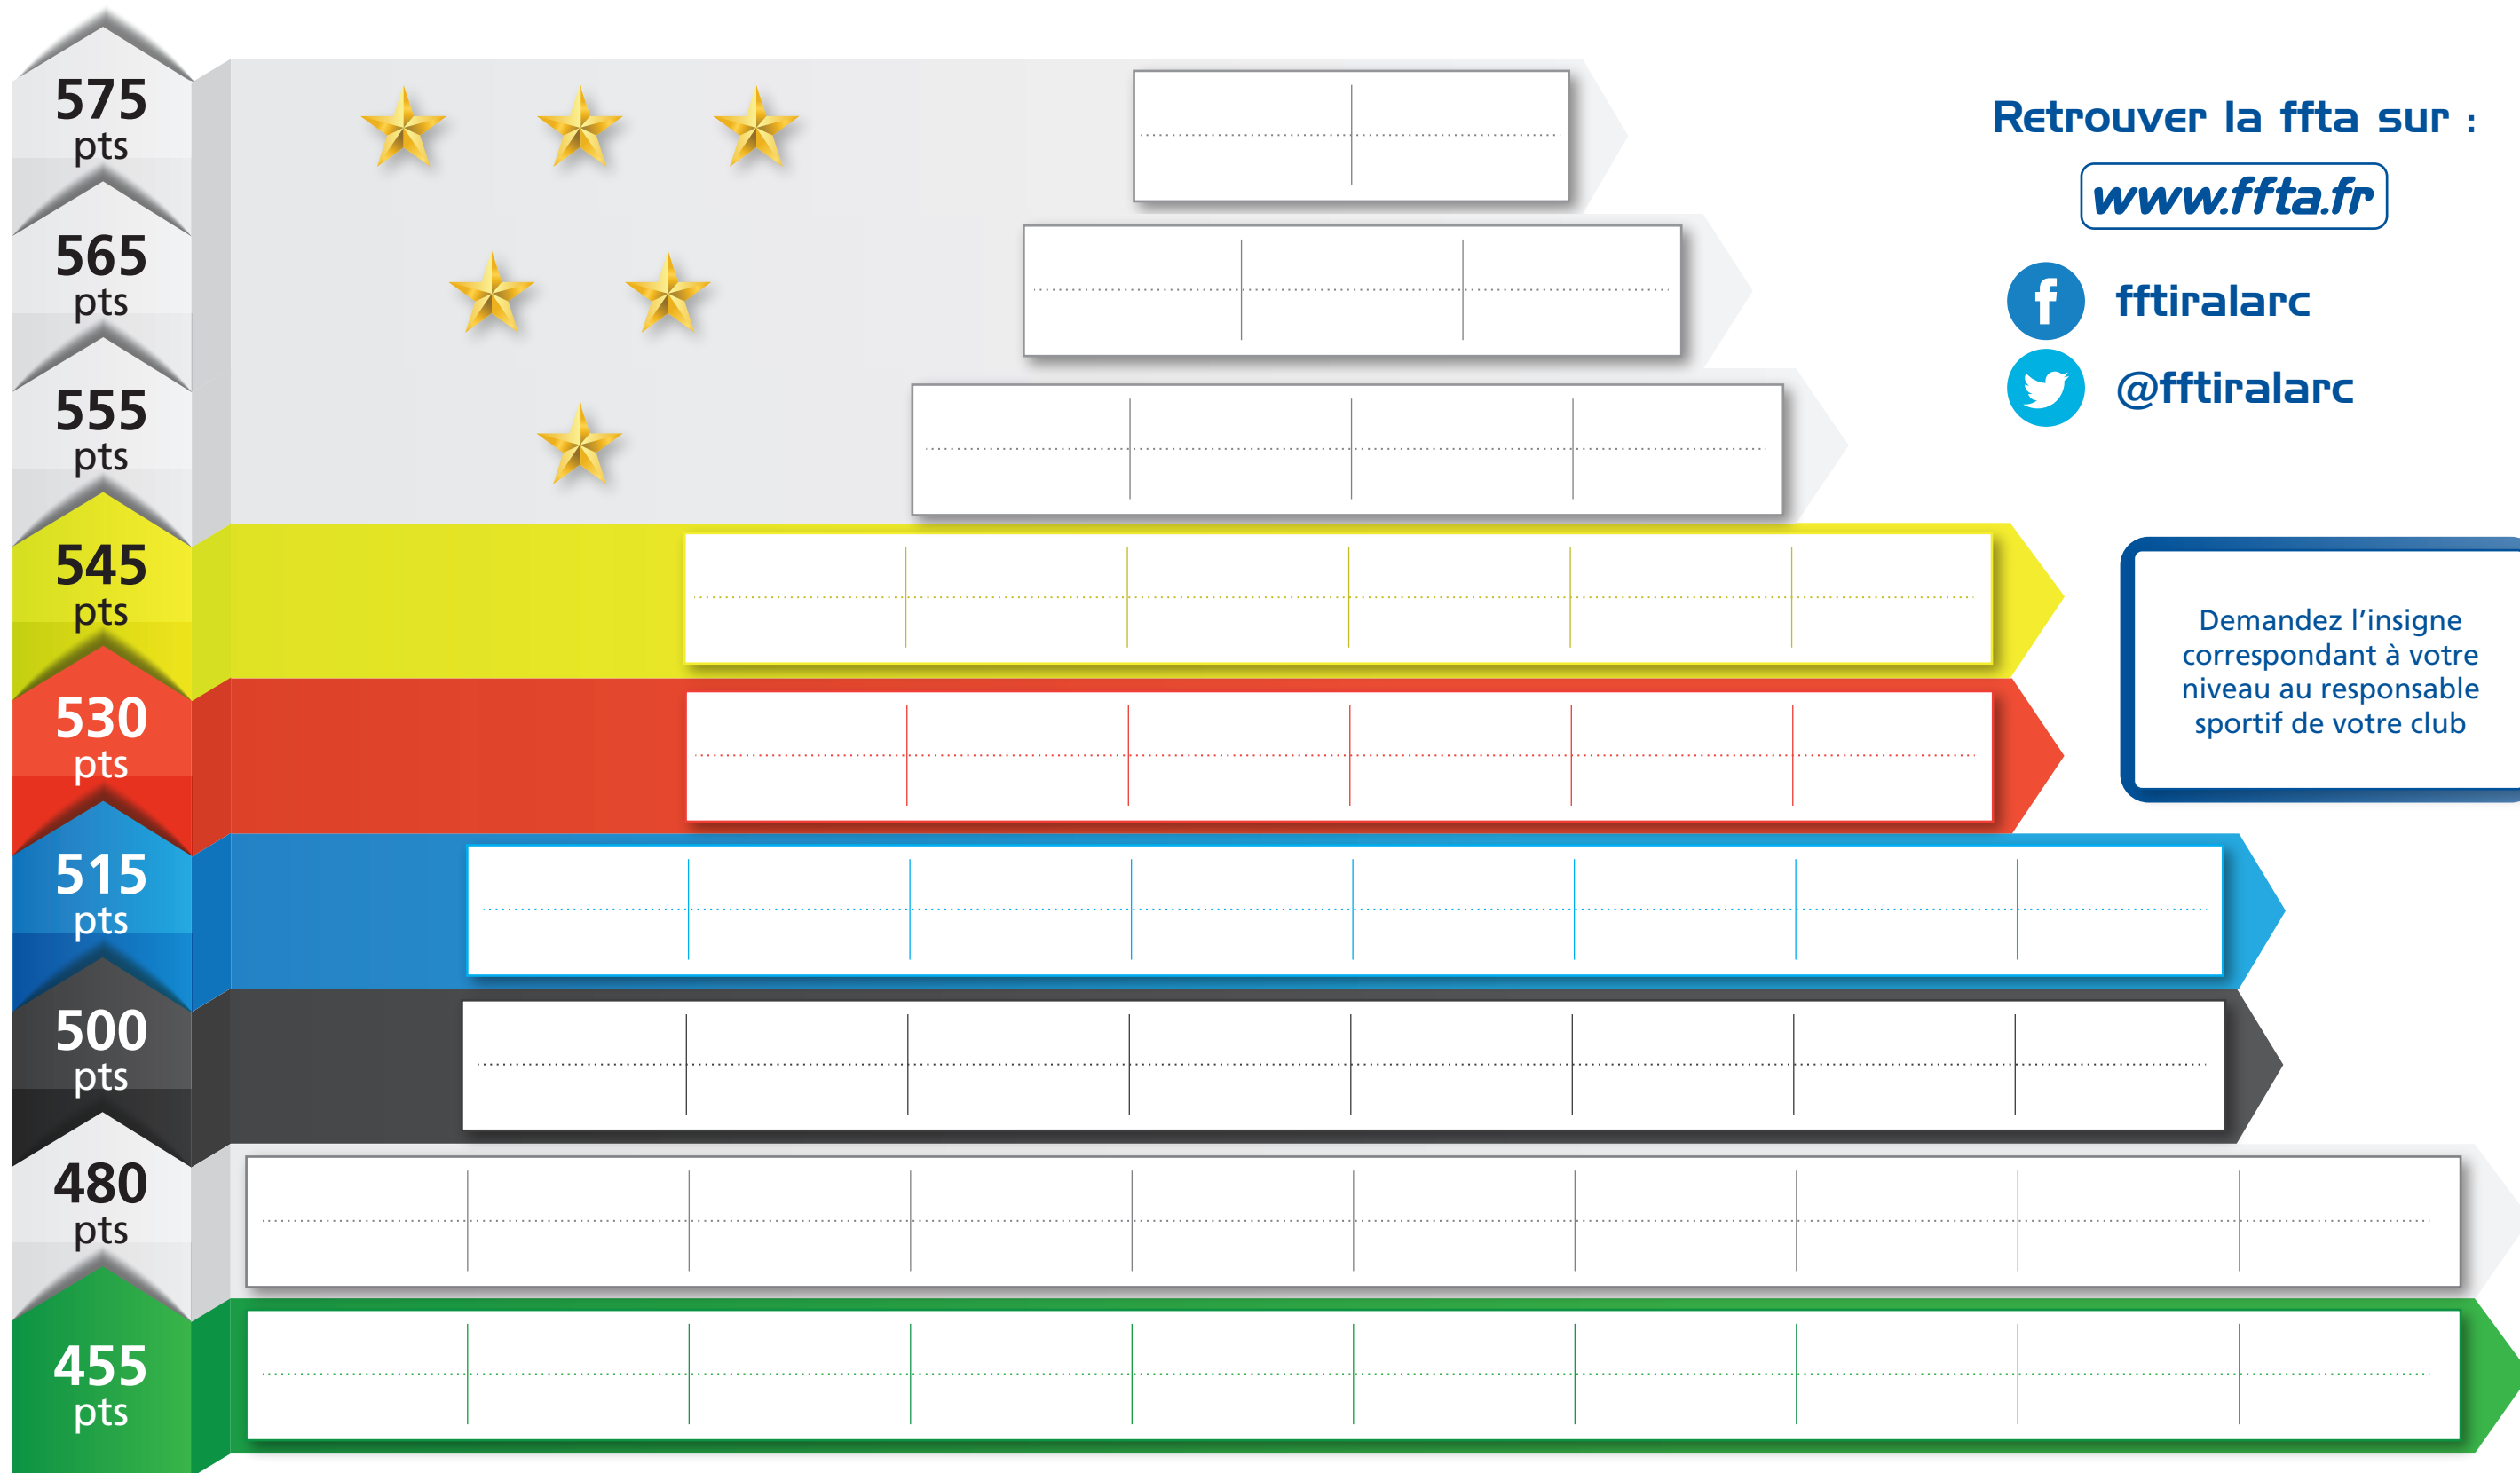

DISTINCTIONS FÉDÉRALES EN COMPÉTITION TIR EN SALLE ARC CLASSIQUE

ARCHERS DU CLUB :

Retrouver la ffta sur :

www.ffta.fr

 [fftiralarc](https://www.facebook.com/fftiralarc)

 [@fftiralarc](https://twitter.com/fftiralarc)

Demandez l'insigne correspondant à votre niveau au responsable sportif de votre club

DISTINCTIONS FÉDÉRALES EN COMPÉTITION TIR EN SALLE ARC À POULIES

ARCHERS DU CLUB :

Retrouver la ffta sur :

www.ffta.fr

fftiralarc

DISTINCTIONS FÉDÉRALES PLUMES DE PROGRESSION

ARCHERS DU CLUB :

18 flèches à 10 m^(*) sur blason de Ø 80 cm

5 x 140 pts	
4 x 130 pts	
3 x 120 pts	
2 x 110 pts	
1 x 100 pts	

(*) Les enfants de moins de 10 ans peuvent valider les scores des plumes blanches et noires à la distance de leur âge.