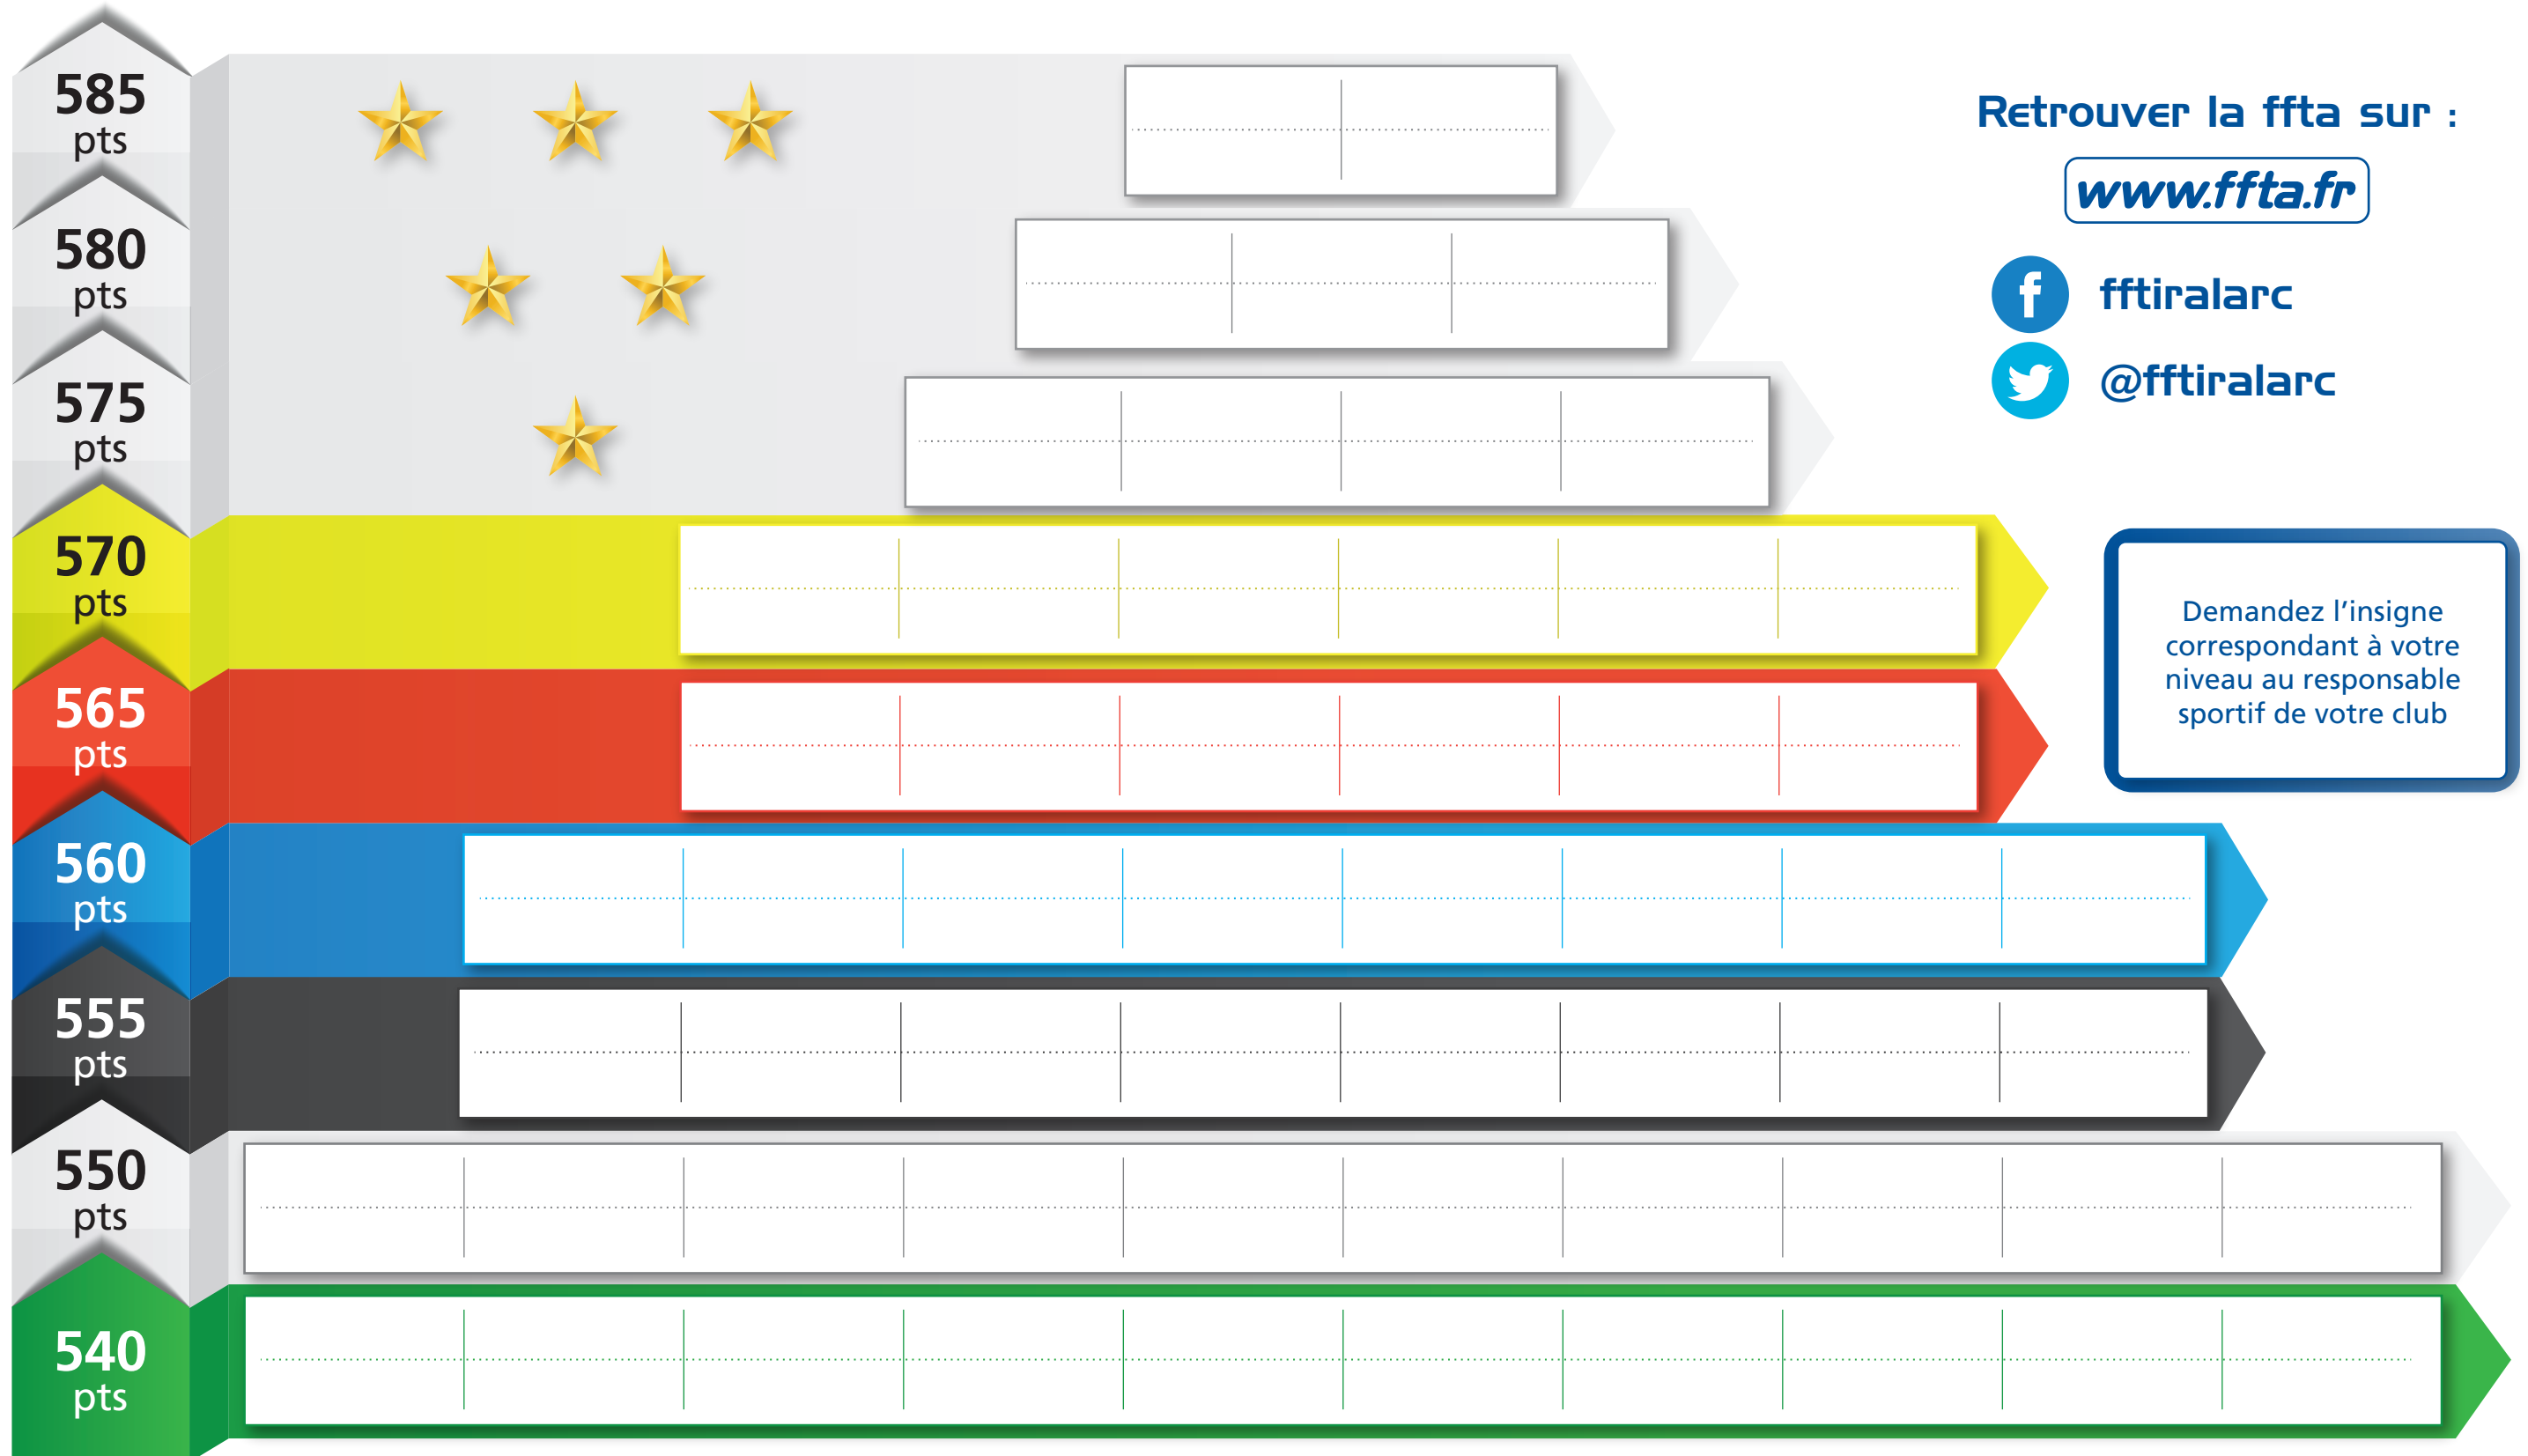

DISTINCTIONS FÉDÉRALES EN COMPÉTITION TIR EN SALLE ARC À POULIES

ARCHERS DU CLUB :

Retrouver la ffta sur :

www.ffta.fr

fftiralarc

@fftiralarc

Demandez l'insigne correspondant à votre niveau au responsable sportif de votre club