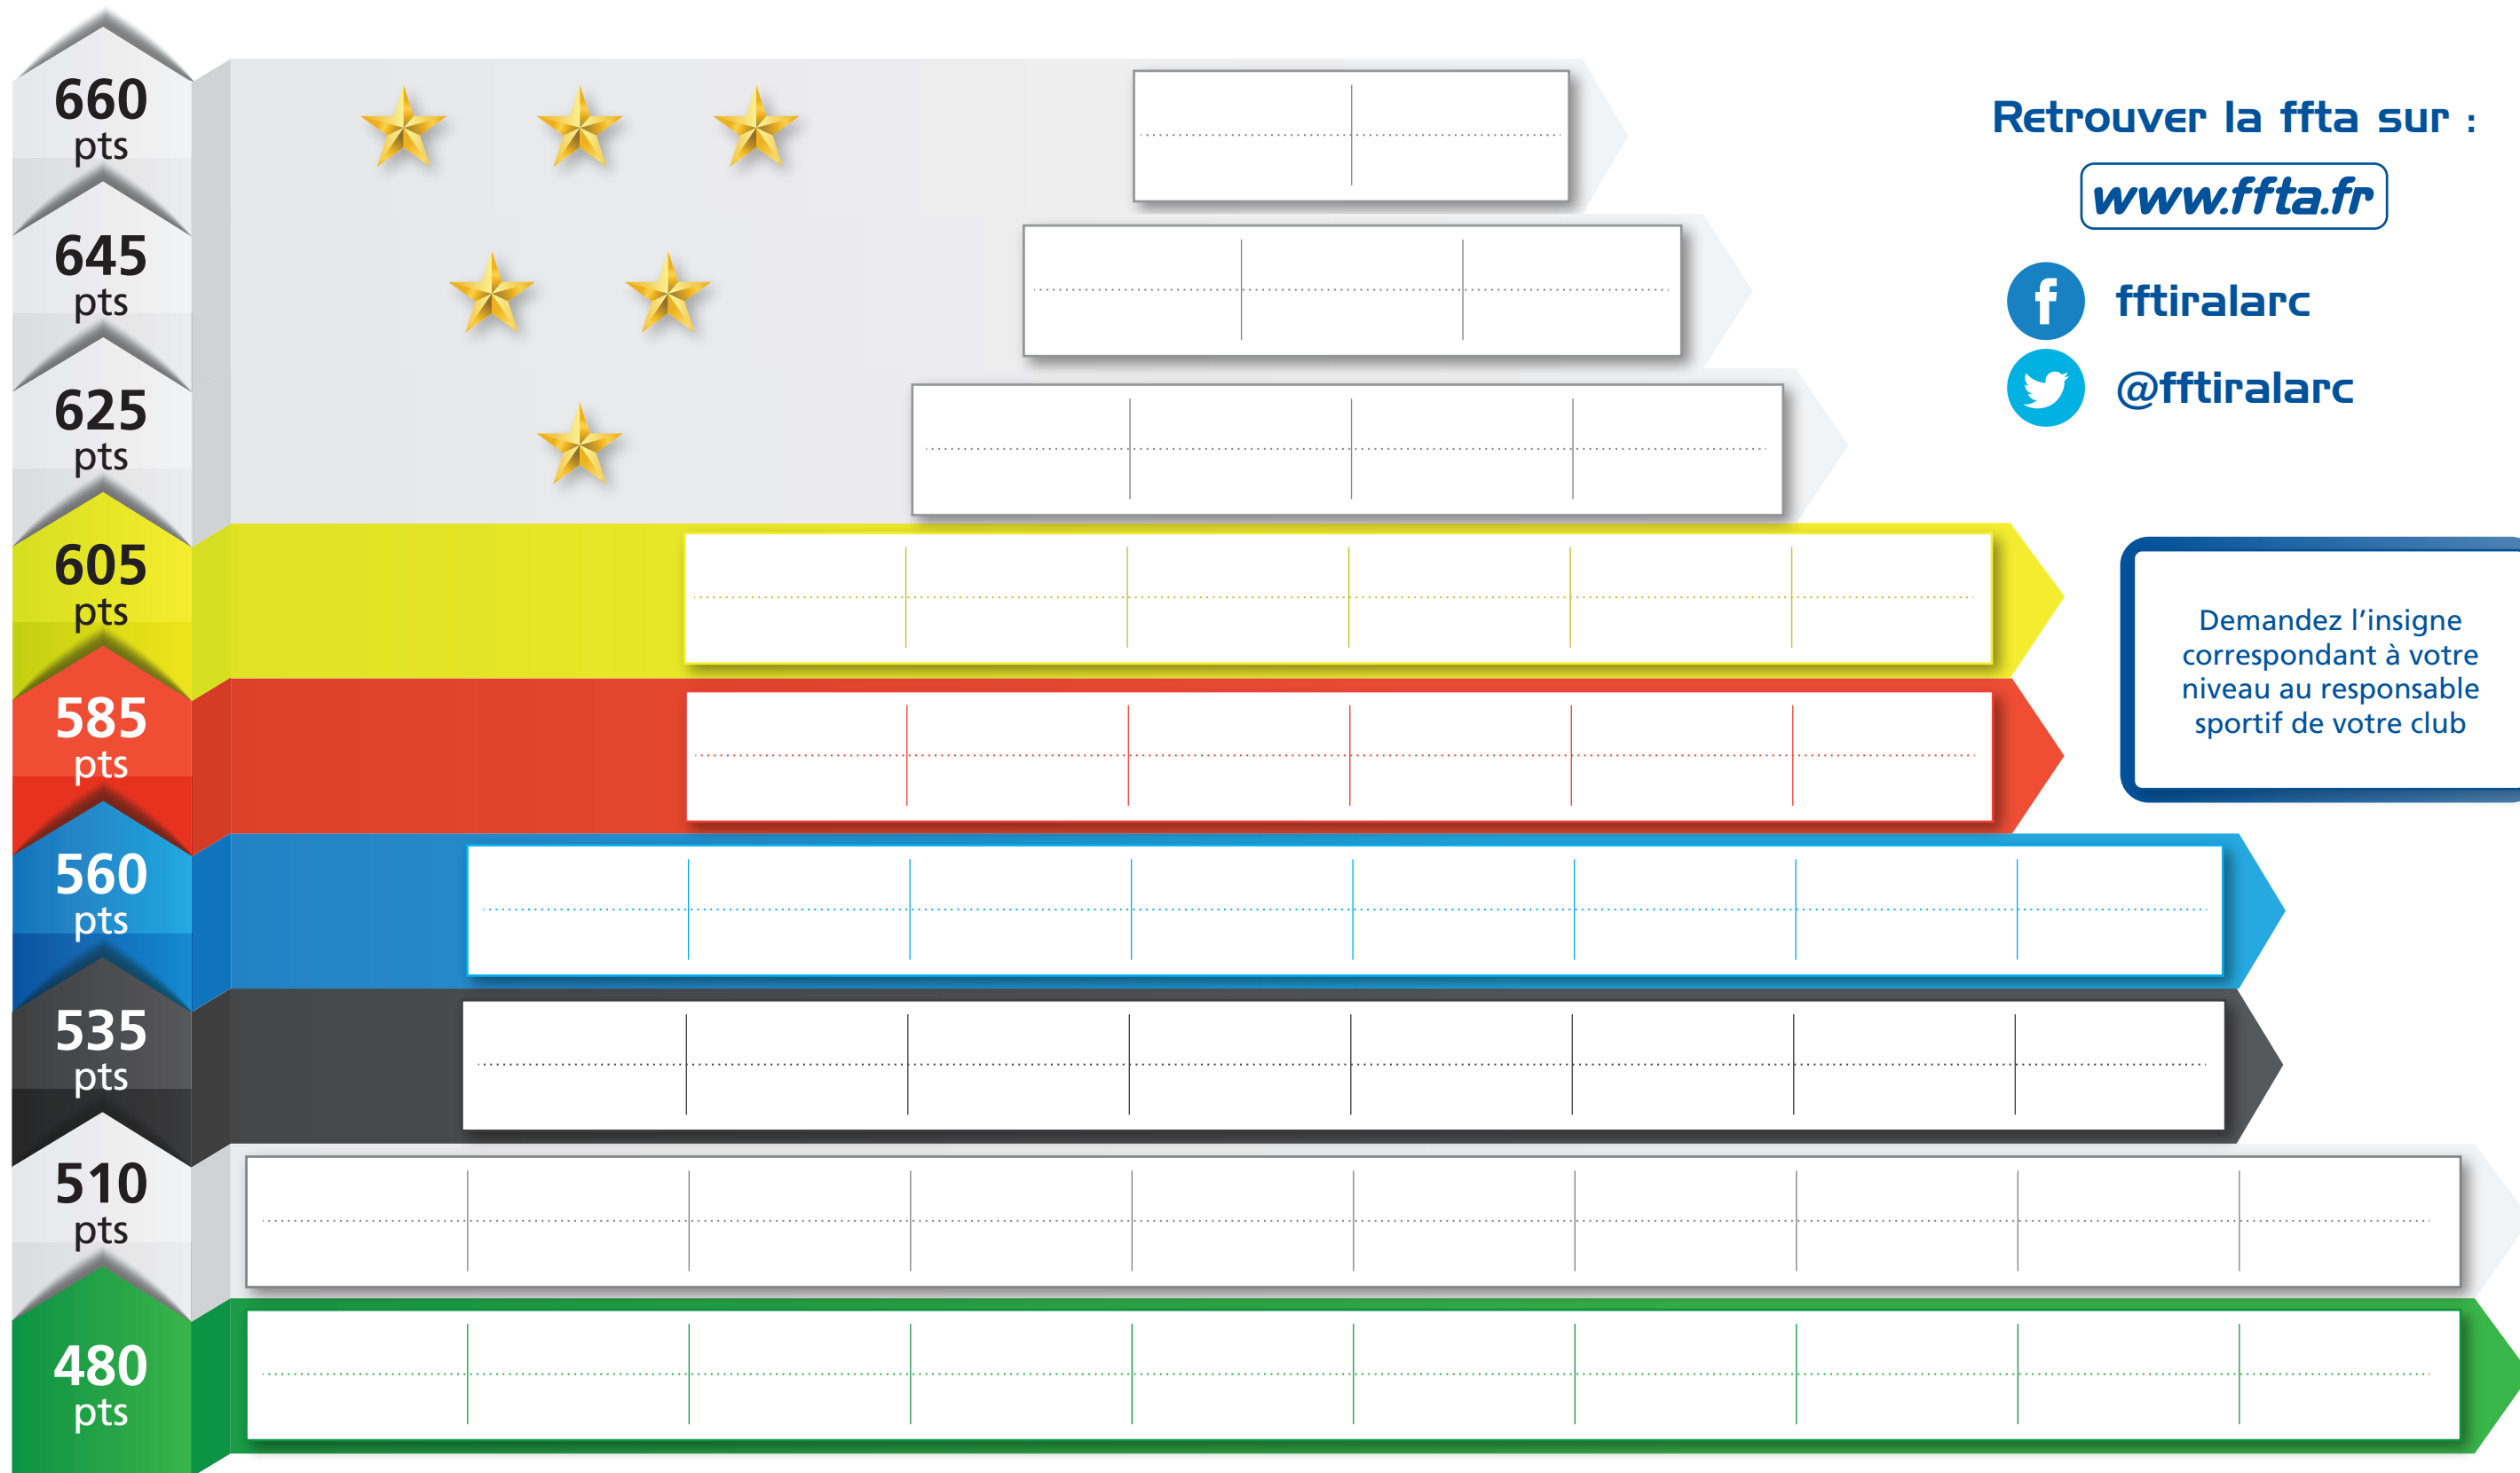

DISTINCTIONS FÉDÉRALES EN COMPÉTITION TIR FITA ARC CLASSIQUE

ARCHERS DU CLUB :

Retrouver la ffta sur :

www.ffta.fr

[fftiralarc](https://www.facebook.com/fftiralarc)

[@fftiralarc](https://twitter.com/fftiralarc)

Demandez l'insigne correspondant à votre niveau au responsable sportif de votre club